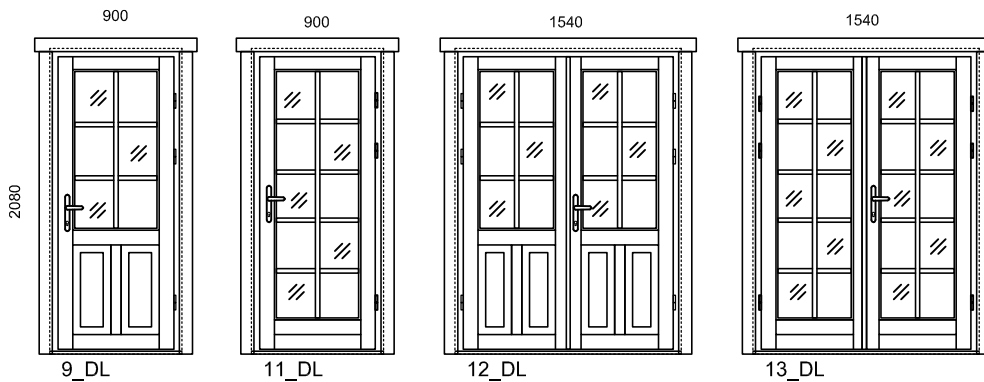

STANDARD AUSSENTÜREN / WAND 58-92

STANDARD DOORS / WALL 58-92

PRODUKTLINIE / PRODUCTLINE: SH (SUMMERHOUSE)

TYP - SH

- Schloss: HOBES
- Leimholz (Fichte)
- ISO Glas 3-9-3
- stärkere Beschläge
- STND Öffnen: DIN rechts
- ÖFFNEN nach aussen
- Blendleisten: 90mm
- Edelstahltürschwelle
- Dichtungsband
- obere Wasserleiste ↴

TYPE - SH

- Lock: HOBES
- Laminated wood (spruce)
- ISO Glass 3-9-3
- stronger hinges
- STND opening: to the right
- OPENING to outside
- Door slats: 90mm
- metal door step
- rubber gasket
- upper water slat ↴

PRODUKTLINIE / PRODUCTLINE: DL (DELUX)

TYP - DL (IV68)

- Schloss: ROTO
- Leimholz (Kiefer)
- ISO Glas 4-18-4
- ROTO PB10 Beschläge
- STND Öffnen: DIN rechts
- ÖFFNEN nach aussen
- Blendleisten: 90mm
- Edelstahltürschwelle
- Dichtungsband
- obere Wasserleiste ↴

TYPE - DL (IV68)

- Lock: ROTO
- Laminated wood (pine)
- ISO Glass 4-18-4
- ROTO PB10 hinges
- STND opening: to the right
- OPENING to outside
- Door slats: 90mm
- metal door step
- rubber gasket
- upper water slat ↴