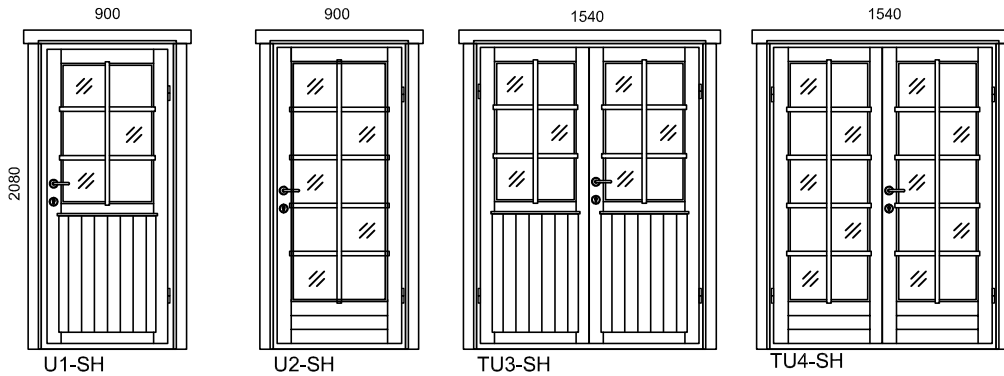

STANDARD AUSSENTÜREN / WAND 58-92

STANDARD DOORS / WALL 58-92

PRODUKTLINIE / PRODUCTLINE: SH (SUMMERHOUSE)

TYP - SH

- Schloss: HOBES
- Leimholz (Fichte)
- ISO Glas 3-9-3
- stärkere Beschläge
- STND Öffnen: DIN rechts
- ÖFFNEN nach aussen
- Blendleisten: 90mm
- Edelstahltürschwelle
- Dichtungsband
- obere Wasserleiste ↴

TYPE - SH

- Lock: HOBES
- Laminated wood (spruce)
- ISO Glass 3-9-3
- stronger hinges
- STND opening: to the right
- OPENING to outside
- Door slats: 90mm
- metal door step
- rubber gasket
- upper water slat ↴

PRODUKTLINIE / PRODUCTLINE: DL (DELUX)

TYP - DL (IV68)

- Schloss: ROTO
- Leimholz (Kiefer)
- ISO Glas 4-18-4
- ROTO PB10 Beschläge
- STND Öffnen: DIN rechts
- ÖFFNEN nach aussen
- Blendleisten: 90mm
- Edelstahltürschwelle
- Dichtungsband
- obere Wasserleiste ↴

TYPE - DL (IV68)

- Lock: ROTO
- Laminated wood (pine)
- ISO Glass 4-18-4
- ROTO PB10 hinges
- STND opening: to the right
- OPENING to outside
- Door slats: 90mm
- metal door step
- rubber gasket
- upper water slat ↴