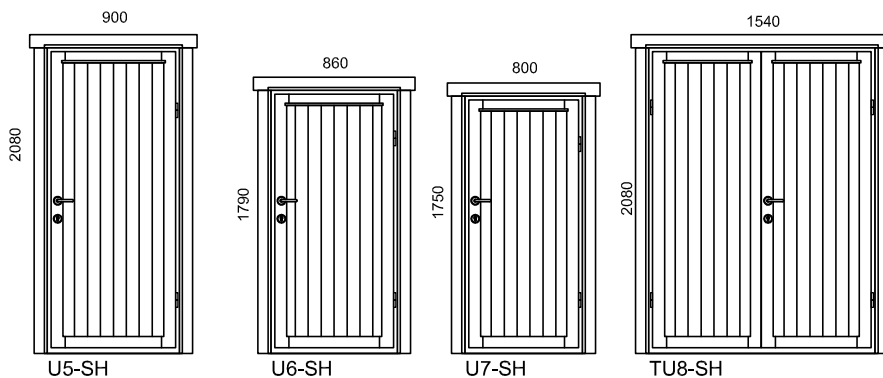

STANDARD AUSSENTÜREN / WAND 58-92

STANDARD DOORS / WALL 58-92

PRODUKTLINIE / PRODUCTLINE: SH (SUMMERHOUSE)

TYP - SH

- Schloss: HOBES
- Leimholz (Fichte)
- ISO Glas 3-9-3
- stärkere Beschläge
- STND Öffnen: DIN rechts
- ÖFFNEN nach aussen
- Blendleisten: 90mm
- Edelstahltürschwelle
- Dichtungsband
- obere Wasserleiste ↴

TYPE - SH

- Lock: HOBES
- Laminated wood (spruce)
- ISO Glass 3-9-3
- stronger hinges
- STND opening: to the right
- OPENING to outside
- Door slats: 90mm
- metal door step
- rubber gasket
- upper water slat ↴

PRODUKTLINIE / PRODUCTLINE: DL (DELUX)

TYP - DL (IV68)

- Schloss: ROTO
- Leimholz (Kiefer)
- ISO Glas 4-18-4
- ROTO PB10 Beschläge
- STND Öffnen: DIN rechts
- ÖFFNEN nach aussen
- Blendleisten: 90mm
- Edelstahltürschwelle
- Dichtungsband
- obere Wasserleiste ↴

TYPE - DL (IV68)

- Lock: ROTO
- Laminated wood (pine)
- ISO Glass 4-18-4
- ROTO PB10 hinges
- STND opening: to the right
- OPENING to outside
- Door slats: 90mm
- metal door step
- rubber gasket
- upper water slat ↴