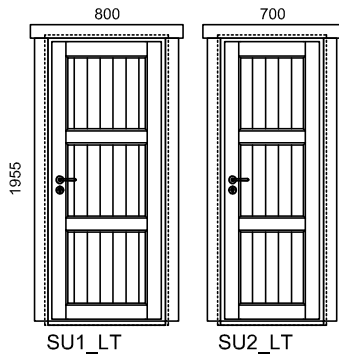

INTERNAL DOORS LT

- LOCK: 2014
- LAMINATED SPRUCE
- WOODEN BOARD PANELING (LT)
- BOLT HINGES