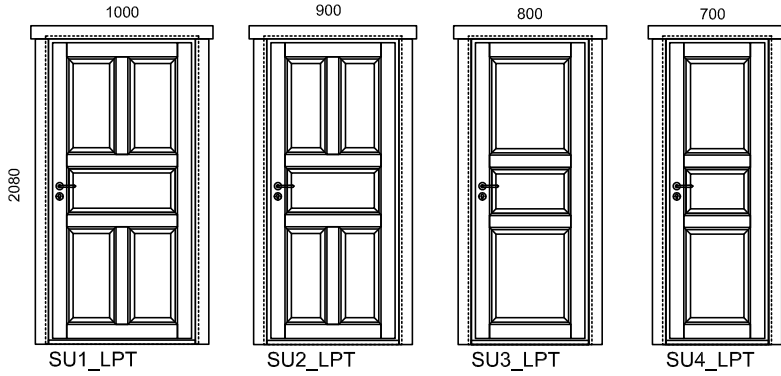

# STANDARD INNENTÜREN / INTERNAL DOORS

## INNENTÜRE LPT

- HAUBTSCHLOSS: 2014
- LAMINIERTER KIEFER
- LAMINIERTER FÜLLUNG (LPT)
- ROLLENBÄNDER
- STND. ÖFFNUNG: RECHTS

## INTERNAL DOORS LPT

- LOCK: 2014
- LAMINATED PINE
- LAMINATED DIAMOND PANEL (LPT)
- REBATE HINGES
- DEFAULT OPENING: RIGHT